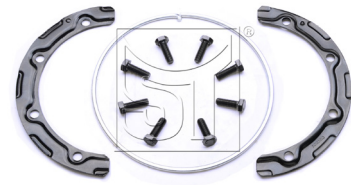

85 103 814 S

20 523 409 S

Montagesatz, Bremsscheibe
Mounting kit, brake disc

passend für Bremsscheibe | fits for brake disc
03.110.4020.080 - 8510 3805
03.110.4020.140 - 3173 073

passend für
to fit to

FH, FH 12, FH 16, FM, FM 12, FM 7, FM 9, Magnum Dxi,
Premium 2

03.130.4020.810

Vergleichs-Nr.
Comparison No.

3092 224

85 103 803 S

Montagesatz, Bremsscheibe
Mounting kit, brake disc

passend für Bremsscheibe | fits for brake disc
03.110.4020.040 - 3092 710
03.110.4020.050 - 8510 3806
03.110.4020.060 - 8510 3803
03.110.4020.090 - 8510 3804