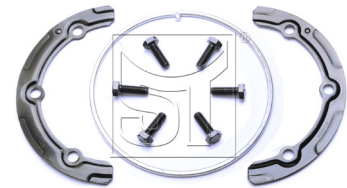

Zubehörsatz für Bremsscheibe
Mounting Kit, brake disc

passend für Bremsscheibe | fits for brake disc
03.110.2406.000 - 4.079.0018.01
03.110.2407.000 - 4.079.0017.01
03.110.2410.000 - 3.079.0015.01
03.110.2411.000 - 3.079.0016.01

passend für
to fit to
SAF-Holland (Sauer)

TEMPLIN

Neu im Programm New in product range

ST-Artikel
ST-Article

Beschreibung
Description

Abmessungen
Dimensions

03.130.4020.800

Vergleichs-Nr.
Comparison No.

85 103 814 S

20 523 409 S

Montagesatz, Bremsscheibe
Mounting kit, brake disc

passend für Bremsscheibe | fits for brake disc
03.110.4020.080 - 8510 3805
03.110.4020.140 - 3173 073

passend für
to fit to

FH, FH 12, FH 16, FM, FM 12, FM 7, FM 9, Magnum Dxi,
Premium 2