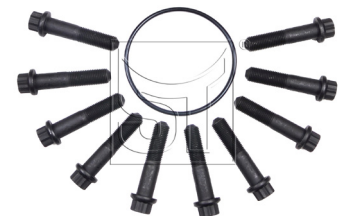

TEMPLIN

Neu im Programm New in product range

ST-Artikel
ST-Article

Beschreibung
Description

Abmessungen
Dimensions

03.130.2408.000

Vergleichs-Nr.
Comparison No.
3.434.3662.00

Zubehörsatz für Bremsscheibe
Mounting Kit, brake disc

passend für Bremsscheibe | fits for brake disc
03.110.2404.000 - 4.079.0010.02
03.110.2405.000 - 4.079.0013.03

passend für
to fit to
SAF-Holland (Sauer)

03.130.2409.000

Vergleichs-Nr.
Comparison No.
3.434.3663.00

Zubehörsatz für Bremsscheibe
Mounting Kit, brake disc

passend für Bremsscheibe | fits for brake disc
03.110.2406.000 - 4.079.0018.01
03.110.2407.000 - 4.079.0017.01
03.110.2410.000 - 3.079.0015.01
03.110.2411.000 - 3.079.0016.01

passend für
to fit to
SAF-Holland (Sauer)

TEMPLIN

Neu im Programm New in product range

ST-Artikel
ST-Article

Beschreibung
Description

Abmessungen
Dimensions

03.130.4020.800

Vergleichs-Nr.
Comparison No.